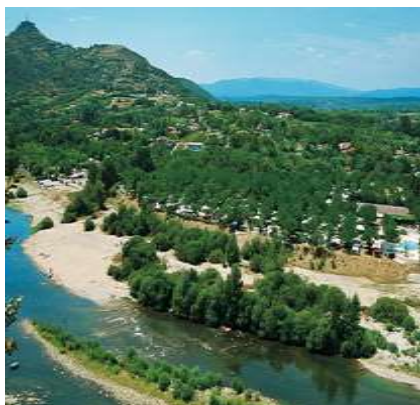

Le Riviera est ouvert du 19 avril 2019 au 15 septembre 2019

Situation.

A 5 km de Ruoms, au bord de l'Ardèche, le camping "Le Riviera" permet de pratiquer les joies de la baignade, du canoë, du kayak ou de la pêche à la ligne

Loisirs

Piscine du 20 avril au 16 septembre, Volley, pétanque, billard, baby-foot... Soirées animées en juillet et en août.

A découvrir

A proximité, toute une palette de sites à découvrir : Gorges de l'Ardèche, Grottes et avens, musées, train touristique.